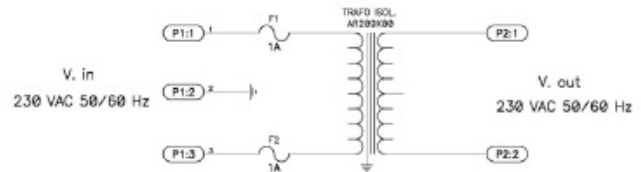

Ausgang

EIN / AUS Schalter

Netz Eingang

Netz Eingangssicherung